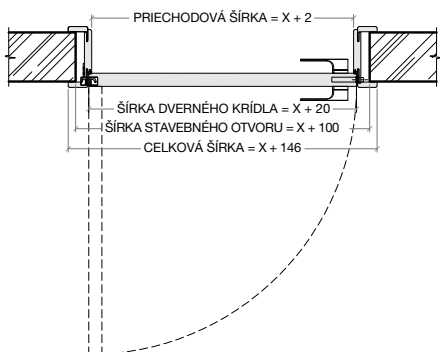

ČO JE PRE SPRÁVNY VÝSLEDOK **DÔLEŽITÉ?**

PRESNÉ ZAMERANIE INTERIÉROVÝCH DVERÍ

Nižšie nájdete podrobné pokyny, ako **správne zmerať priestor** pre interiérové dvere, a jednotlivé špecifikácie.

ŠTANDARDNÉ OTVÁRANIE ĽAVÉ