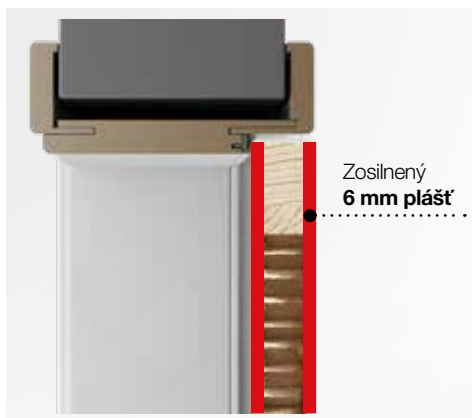

RÁDIUS NA HRANE DVERNÉHO KRÍDLA

Vďaka unikátnym technológiám sme schopní vyrábať a ponúkať interiérové dvere s väčším rádiusom R3. Takéto zakončenie hrán je nielenže bezpečné pre prsty vašich detí, ale aj podčiarkuje jedinečnosť interiérových dverí.

STOP OSTRÝM HRANÁM!

NAJVYŠŠIA KVALITA NA ČESKOM TRHU.