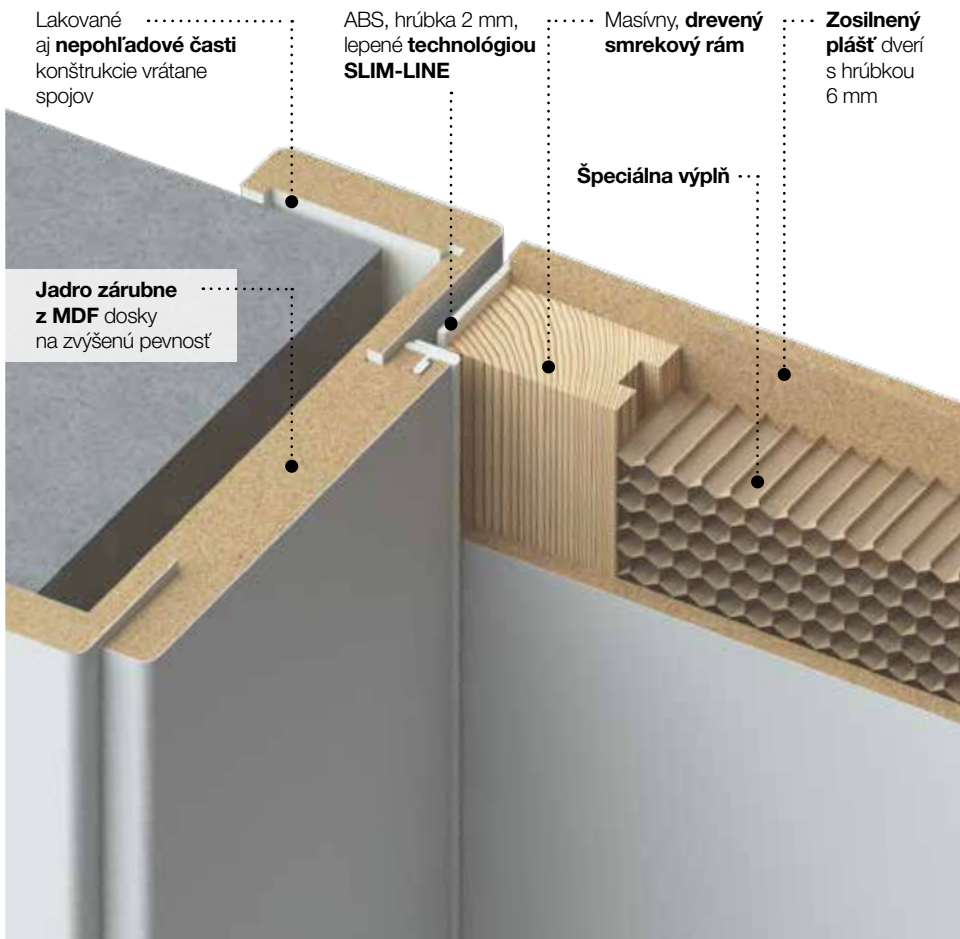

+ dvere bez prihybu
+ zvýšená pevnosť dverí

ZLADENÁ HRANA S PREDNOU PLOCHOU

+ dokonalý prechod cez hranu
+ vertikálna aj horizontálna kresba dreva

**ZLADENÁ ZÁRUBŇA S PREDNOU PLOCHOU
(DVERE PREMIUM DO OBKLADU)**

+ vertikálna aj horizontálna kresba dreva

KVALITNÉ TESNENIE

+ vynikajúca schopnosť vrátenia
+ odolné proti čistiacim prostriedkom
+ 100 % elastické

**LAK ZO SPODNEJ STRANY DVERÍ
A OBLOŽIEK**

+ vysoká odolnosť proti vlhkosti

NAJVVÝŠŠIA KVALITA NA ČESKOM TRHU.

UNIKÁTNA KONŠTRUKCIA DVERNÉHO KRÍDLA

MASÍVNY RÁM A ZOSILNENÉ FINÁLNE OPLÁŠTENIE

4x vyššia odolnosť dverného krídla proti tvarovým deformáciám. Kombináciou masívneho rámu z kvalitných českých drevín a finálneho opláštenia dverného krídla s **hrúbkou 6 mm** dosahujeme tvarovú stálosť a stabilitu všetkých našich interiérových dverí.

KVALITNÉ VSTUPNÉ MATERIÁLY

Na výrobu interiérových dverí používame len kvalitné drevené hranoly a zhustenú MDF dosku. **Bežne používaná drevotriesková doska nie je na výrobu dverí a zárubní vhodná.** Na lepenie používame vysokopevnostné lepidlá PUR. Celková konštrukcia spĺňa vysoké požiadavky na pevnosť a odolnosť.