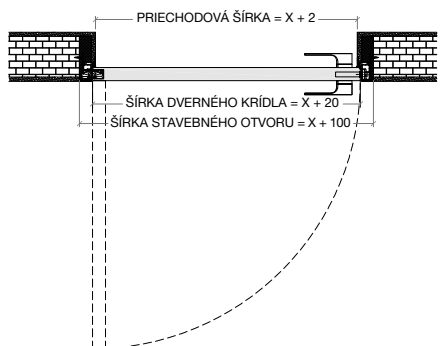

INTERIÉROVÉ DVERE SO SKRYTOU ZÁRUBŇOU (ĽAVÉ)