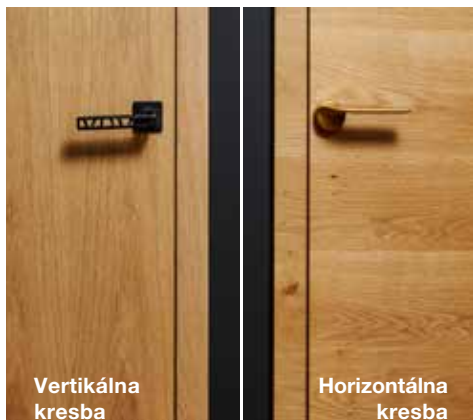

ORIENTÁCIA KRESBY DREVA

Každý zákazník si u nás príde na svoje. Nie je žiadnym tajomstvom, že sme schopní vyrobiť každý výrobok na mieru podľa želania zákazníka. Vybrať si možno napríklad z vertikálneho alebo horizontálneho umiestnenia dyhy, rovnako si možno zvoliť kresbu dreva. Ponúkame aj americké a rustikálne dyhy vrátane exotického výberu.

KONTINUITA DYHY V CELOM INTERIÉRI

Hlavnou myšlienkou HANÁK INTERIOR CONCEPT je mať interiér od jedného výrobcu, teda s jednotnou kvalitou a dizajnom. Preto sme schopní využiť rovnakú dyhu vo všetkých miestnostiach interiéru. Od nábytku cez interiérové dvere až po taký detail, ako je rovnaká výplň kľučky.